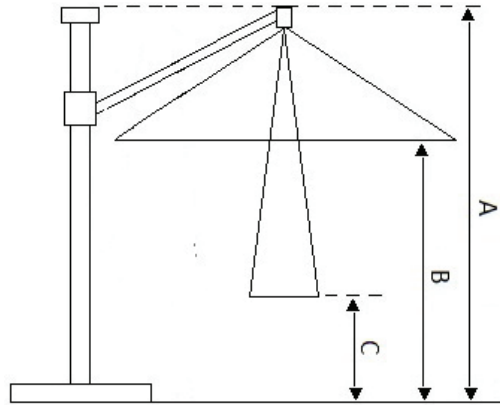

# Honolulu Classic

300x300 cm | 300x400 cm | 400x400 cm

## Medidas

	300x300	300x400	400x400
A	310 cm	360 cm	360 cm
B	230 cm	260 cm	260 cm
C	50 cm	40 cm	40 cm
peso	210 kg	280 kg	290 kg

## Especificaciones

- 300x300 cm | 300x400 cm
- 400x400 cm
- Mástil lateral 70x70 mm
- Mástil de aluminio
- 8 Varillas 20x30 mm
- Piezas plásticas irrompibles
- Manejo con manivela
- Lona 300 gr/m2 Olefin
- Con o sin volante
- Serigrafía posible