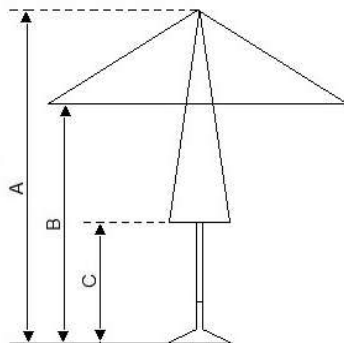

# Palacio

Ø 250 cm | 300 cm

200x200 cm | 300x300 cm

200x300 cm

## Measures

	Ø250	Ø300	200x200	300x300	200x300
A	265 cm	280 cm	265 cm	280 cm	280 cm
B	225 cm	230 cm	220 cm	230 cm	230 cm
C	125 cm	120 cm	120 cm	70 cm	95 cm
kg	10 kg	17 kg	10 kg	20 kg	16 kg

## Specs

- Ø 250 | 300 cm
- 200x200 | 300x300 cm
- 200x300 cm
- Central mast 48 mm
- 8 Rods 18x34 mm
- Drive with pulleys
- Acrylic 350 gr/m2 canvas
- Possible serigraphy

Flat aluminium base 34

Flat aluminium base 34