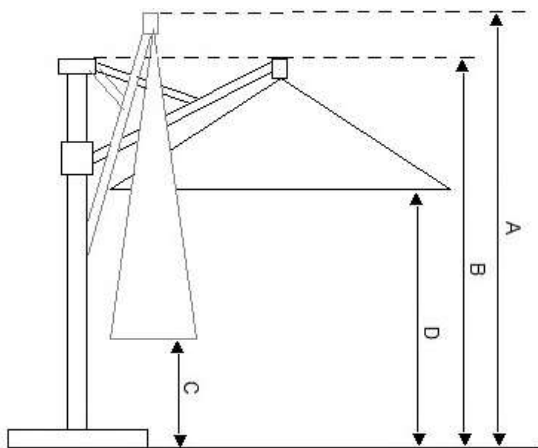

Gracias a poder girar 360° fuera de eje y conseguir una inclinación de 45° tanto hacía atrás como hacía los laterales. Disfrutará de estar cubierto mientras que el mástil se coloca de tal manera que es apenas visible.

Medidas

	300x300
A	268 cm
B	265 cm
C	40 cm
D	205 cm
peso	29 kg

Colores

Blanco 42	Gris 177	Taupe 144	Negro 150
--------------	-------------	--------------	--------------

Precios en €

	sin IVA	con IVA
Fratello Pro 300x300 cm	825,62 €	999,00 €
Base de baldosas Fratello	180,99 €	219,00 €
Ruedas (4 uds) para base de baldosas, 50 mm.	81,00 €	98,01 €
Base para enterrar en tierra + adaptación	148,72 €	179,95 €
Anclaje Fratello Pro	70,25 €	85,00 €
Placa de adaptación Fratello Pro	23,55 €	28,50 €
Iluminación Accento	Incluido	Incluido

Calefacción & Iluminación en página 38-39

Especificaciones

- 300 x 300 cm
- Mástil lateral Ø 90 mm
- Inclinable hacia 3 lados
- 360° de rotación
- 8 Varillas de 14x28 mm
- Manejo con manivela
- Lona 300 gr/m2 sin volante
- Color permanente garantizado
- Iluminación incluida
- Funda protectora gratis
- Cierra por encima de la mesa