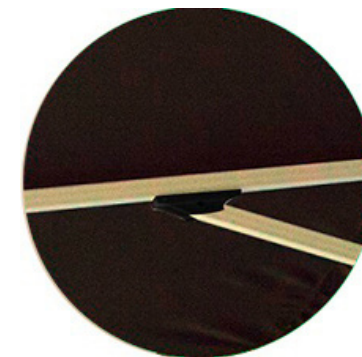

Basto Pro

400x400 cm

500x500 cm

CUANDO EL ESTILO Y LA EFICIENCIA PEGAN A LA PERFECCIÓN

¿Cómo ve la gente su terraza a lo lejos? El carácter robusto de la sombrilla Basto irradia buen gusto y calidad. Añade un precioso toque a su terraza. Aquellos que lo vean desde la lejanía se acercarán a disfrutar de él.

Un diseño elegante con líneas rectas, con ocho varillas consigue una forma espectacular y una apariencia atractiva. Así, todos los huéspedes disfrutarán del lujo hasta altas horas de la noche.

Medidas

| | 400x400 | 500x500 |
|------|---------|---------|
| A | 406 cm | 434 cm |
| B | 311 cm | 317 cm |
| C | 122 cm | 59 cm |
| D | 255 cm | 243 cm |
| peso | 47 kg | 58 kg |

Calefacción & Iluminación en página 38-39

Especificaciones

- 400 x 400 cm | 500 x 500 cm
- Mástil central Ø 86 mm
- Mástil telescópico
- 8 Varillas 20x35 mm
- Manejo con manivela
- Lona 300 gr/m2 sin volante
- Color permanente garantizado
- Serigrafía posible
- Funda protectora gratis
- Cierra por encima de la mesa