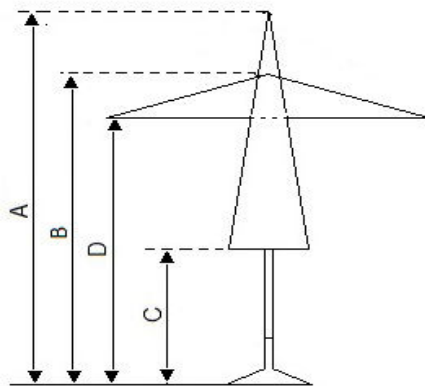

Basto Pro

400x400 cm

500x500 cm

CUANDO EL ESTILO Y LA EFICIENCIA PEGAN A LA PERFECCIÓN

¿Cómo ve la gente su terraza a lo lejos? El carácter robusto de la sombrilla Basto irradia buen gusto y calidad. Añade un precioso toque a su terraza. Aquellos que lo vean desde la lejanía se acercarán a disfrutar de él.

Un diseño elegante con líneas rectas, con ocho varillas consigue una forma espectacular y una apariencia atractiva. Así, todos los huéspedes disfrutarán del lujo hasta altas horas de la noche.

Medidas

| | 400x400 | 500x500 |
|------|---------|---------|
| A | 406 cm | 434 cm |
| B | 311 cm | 317 cm |
| C | 122 cm | 59 cm |
| D | 255 cm | 243 cm |
| peso | 47 kg | 58 kg |

Calefacción & Iluminación en página 38-39

Especificaciones

- 400 x 400 cm | 500 x 500 cm
- Mástil central Ø 86 mm
- Mástil telescópico
- 8 Varillas 20x35 mm
- Manejo con manivela
- Lona 300 gr/m2 sin volante
- Color permanente garantizado
- Serigrafía posible
- Funda protectora gratis
- Cierra por encima de la mesa