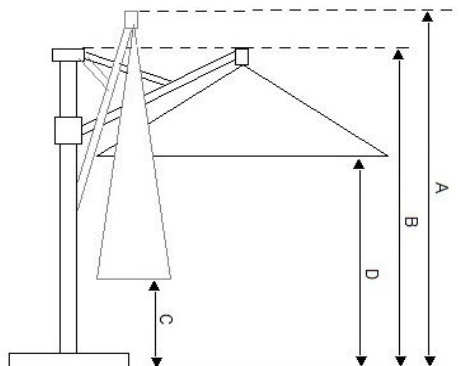

Laterna Pro

300x300 cm

Ø 350 cm

ELEGANCIA A TOPE

La era del siglo XXI es la era del confort. El exterior es cada vez más importante. La facilidad de uso se combina con los factores estéticos. Atmósfera y durabilidad son las palabras clave. La Laterna tiene un diseño liso y está disponible en varios tonos de moda.

Sus generosas dimensiones (300x300 cm ó Ø350 cm) junto con su diseño y versatilidad, hacen que su jardín exterior se convierta en ese espacio perfecto para todo tipo de eventos.

Medidas

	300x300	Ø 350
A	290 cm	290 cm
B	268 cm	253 cm
C	60 cm	126 cm
D	214 cm	212 cm
peso	29 kg	35 kg

Calefacción & Iluminación en página 38-39

Especificaciones

- 300 x 300 cm | Ø 350 cm
- Mástil lateral 80x64 mm
- Inclinable 45°
- 360° de rotación
- 8 Varillas de 14x28 mm
- Manejo con manivela
- Lona 300 gr/m2 sin volante
- Color permanente garantizado
- Iluminación incluida
- Funda protectora gratis