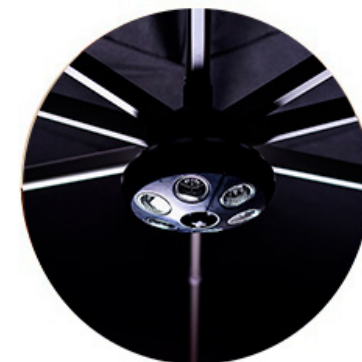

Sus generosas dimensiones (300x300 cm ó Ø350 cm) junto con su diseño y versatilidad, hacen que su jardín exterior se convierta en ese espacio perfecto para todo tipo de eventos.

Medidas

	300x300	Ø 350
A	290 cm	290 cm
B	268 cm	253 cm
C	60 cm	126 cm
D	214 cm	212 cm
peso	29 kg	35 kg

Calefacción & Iluminación en página 38-39

Especificaciones

- 300 x 300 cm | Ø 350 cm
- Mástil lateral 80x64 mm
- Inclinable 45°
- 360° de rotación
- 8 Varillas de 14x28 mm
- Manejo con manivela
- Lona 300 gr/m2 sin volante
- Color permanente garantizado
- Iluminación incluida
- Funda protectora gratis